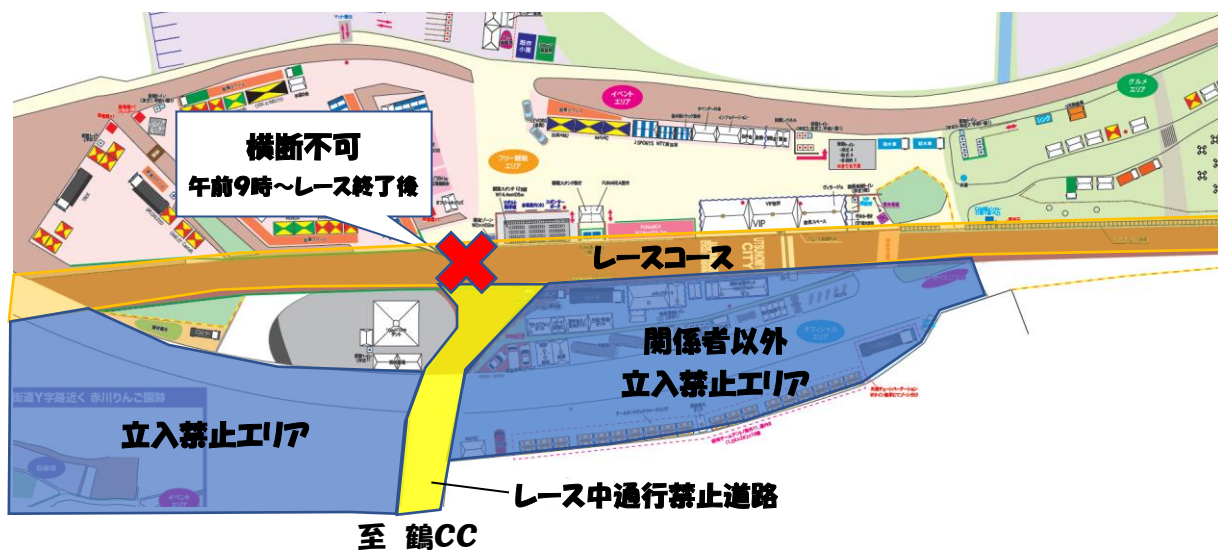

栃木県ライフル射撃場駐車場をご利用される皆様へ

## 2024宇都宮ジャパンカップサイクルードレース スタート・フィニッシュ地点周辺のコース横断規制に伴う迂回のご案内

UCI（国際自転車競技連合）競技規則に基づき、**午前9時からレース終了後まで**スタート・フィニッシュ地点周辺のコース横断が禁止されており、レース会場へのご入場ができません。（午前7時～9時，レース終了後は横断可）

そのため、上記時間帯でレース会場に向かう際は、午前9時前までにお越しいただくか、下図のとおり迂回していただきますようお願いいたします。

### 【レース会場図】

### 【迂回路】